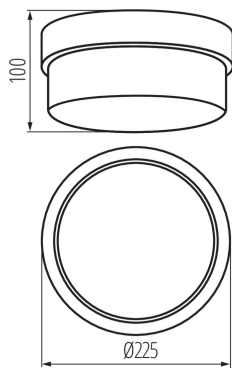

Cserélhető fényforrású mennyezeti lámpa

5905339042606

A Kanlux TUNA mennyezeti lámpatest jó választás lépcsőházak, alagsorok, padlások és hasonló helyiségek megvilágítására. A termék védettségének köszönhetően egyaránt alkalmazható bel- és kültéren.

ÁLTALÁNOS ADATOK:

Szín: fehér

Beszereles helye: szerelés: oldalfali, szerelés: mennyezeti

Alkalmazás helye: kültéri

Minimális távolság a megvilágított tárgytól: 0,5m

Magasság [mm]: 100

Átmérő [mm]: 225

MŰSZAKI ADATOK:

Névleges feszültség [V]: 220-240 AC

Névleges frekvencia [Hz]: 50

Maximális teljesítmény [W]: max 100

Áramütés elleni védelmi osztály: II

Búra anyaga: üveg

Fényforrások: GLS/CFL/LED

A készlet tartalmazza a fényforrásokat: nem

Foglalat : E27

Lámpaház anyaga: műanyag

Csatlakozó típusa: sorkapocs

Alkalmazott vezetékek keresztmetszet-tartománya [mm²]: 1-1,5

IP védettségi fokozat: 44

LOGISZTIKAI ADATOK:

Csomagolás típusa: 5

Darabszám közbenső csomagolásban: 1

Darabszám gyűjtőcsomagolásban: 5

Nettó egységsúly [g]: 1150

Súly [g]: 1375

Egységcsomagolás hossza [cm]: 22.5

Egységcsomagolás szélessége [cm]: 11

Egységcsomagolás magassága [cm]: 23

Doboz súlya [kg]: 6.875

Karton szélessége [cm]: 24

Doboz magassága [cm]: 47

Doboz hossza [cm]: 45

Karton térfogata [m³]: 0.05076